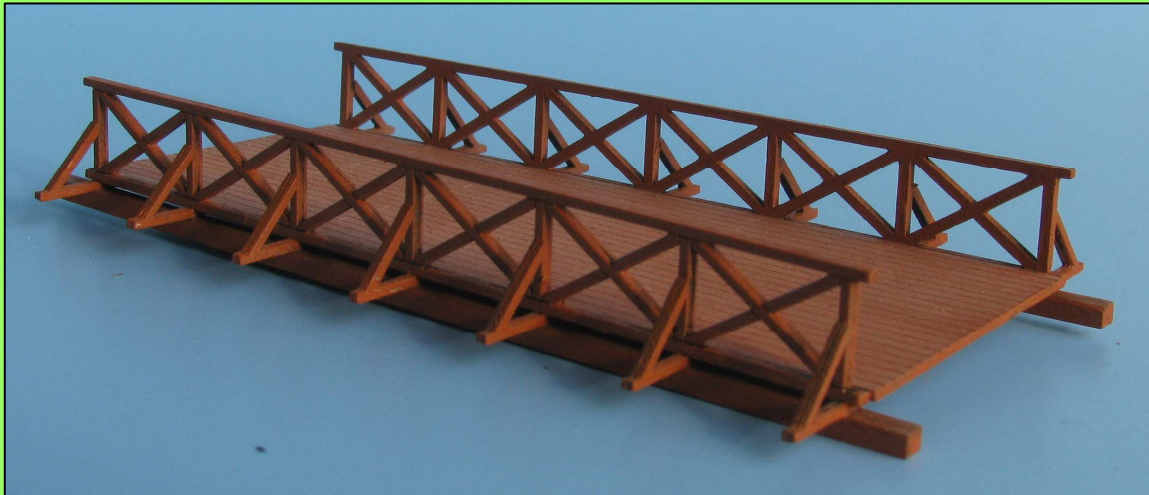

CENA 390,- Kč

kat. č. HO 020112

Dřevěný most široký, střední - tmavý
rozměry 134 x 69 x 18,5 mm

CENA 490,- Kč

kat. č. HO 020113

Dřevěný most široký, dlouhý - tmavý
rozměry 174 x 69 x 18,5 mm

CENA 590,- Kč

VERAMO dřevěné mosty HO 1 : 87

laserem vyřezávané, barvené, patinované (hotové modely)

kat. č. HO 020211

Dřevěný most
široký, krátký - světlý
rozměry 96 x 69 x 18,5 mm

CENA 390,- Kč

kat. č. HO 020212

Dřevěný most široký, střední - světlý
rozměry 134 x 69 x 18,5 mm