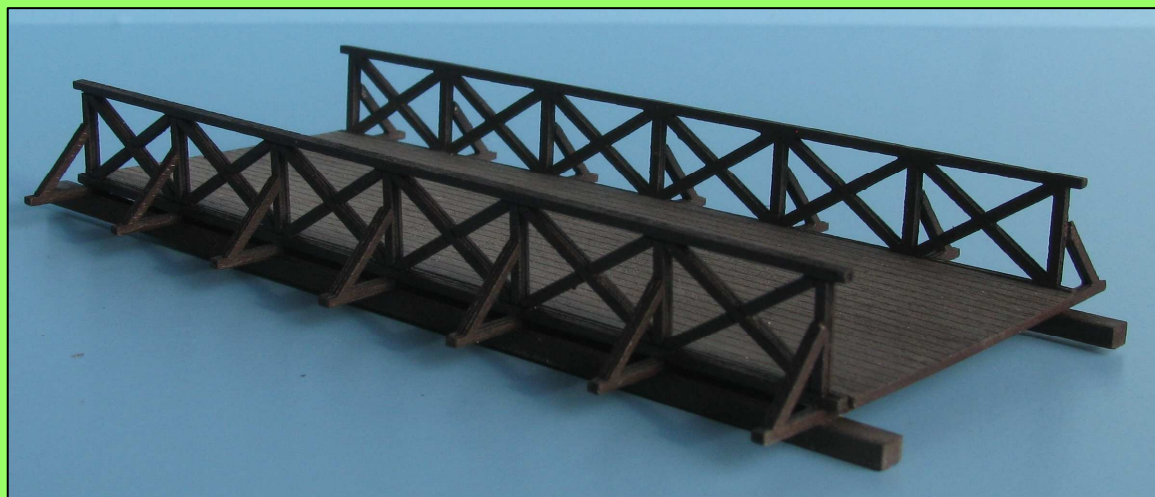

kat. č. HO 020111

Dřevěný most
široký, krátký - tmavý
rozměry 96 x 69 x 18,5 mm

CENA 390,- Kč

kat. č. HO 020112

Dřevěný most široký, střední - tmavý
rozměry 134 x 69 x 18,5 mm

CENA 490,- Kč