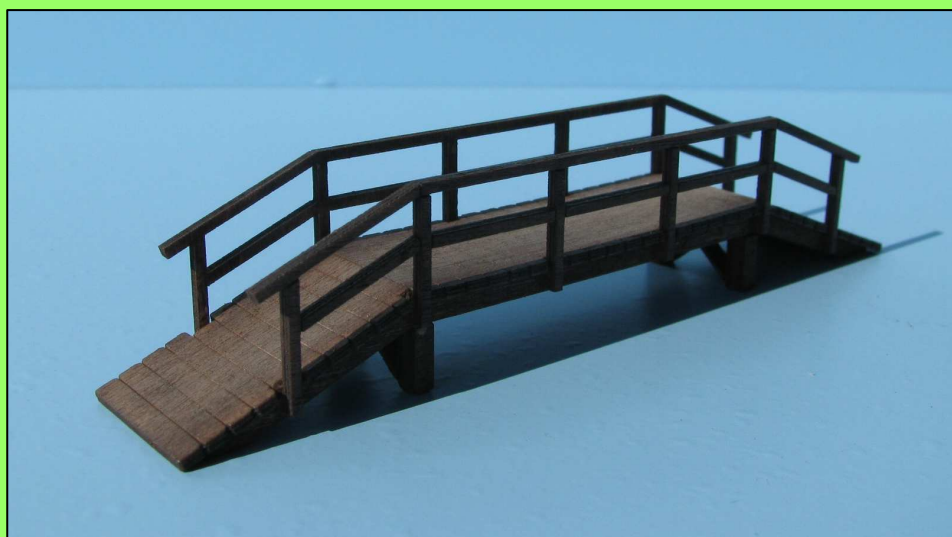

rozměry 67 x 38 x 16 mm

CENA 129,- Kč

kat. č. HO 020103

Dřevěný most
úzký, dlouhý,

rozměry 103 x 20 x 16 mm

CENA 149,- Kč

VERAMO dřevěné mosty HO 1 : 87

laserem vyřezávané, barvené, patinované (hotové modely)

kat. č. HO 020104

Dřevěný most
široký, dlouhý,

rozměry 103 x 38 x 16 mm

CENA 169,- Kč

kat. č. HO 020105

Dřevěný most
úzký, vyvýšený,

rozměry 111 x 20 x 23 mm

CENA 219,- Kč

kat. č. HO 020106

Dřevěný most
široký, vyvýšený,

rozměry 111 x 38 x 23 mm

CENA 239,- Kč

VERAMO dřevěné mosty HO 1 : 87

laserem vyřezávané, barvené, patinované (hotové modely)

kat. č. HO 020111

Dřevěný most
široký, krátký - tmavý
rozměry 96 x 69 x 18,5 mm