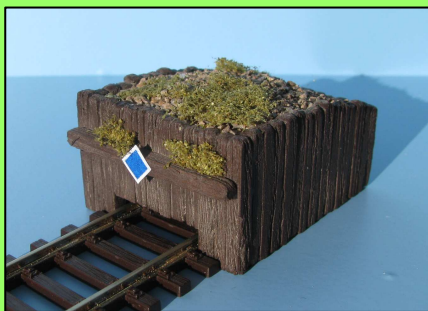

VERAMO železniční doplňky HO 1:87

kat. č. HO 050101
Zarážedlo dřevěné
s trámem
+ štěrky na dosypání
rozměry 45 x 40 x 25 mm

CENA 270,- Kč

kat. č. HO 050111
4 kusy **CENA 150,- Kč**
kat. č. HO 050111 XL
10 kusů **CENA 350,- Kč**
Dřevěný kolejový přečhod
typ I PATINA
rozměry 52,5 x 13,9 mm

kat. č. HO 050112
4 kusy **CENA 150,- Kč**
kat. č. HO 050112 XL
10 kusů **CENA 350,- Kč**
Dřevěný kolejový přečhod
typ II PATINA
rozměry 45 x 13,9 mm

kat. č. HO 050113
4 kusy **CENA 150,- Kč**
kat. č. HO 050113 XL
10 kusů **CENA 350,- Kč**
Dřevěný kolejový přečhod
typ III PATINA
rozměry 41 x 13,9 mm

kat. č. HO 050114
4 kusy **CENA 150,- Kč**
kat. č. HO 050114 XL
10 kusů **CENA 350,- Kč**
Dřevěný kolejový přečhod
typ IV PATINA
rozměry 34,5 x 13,9 mm